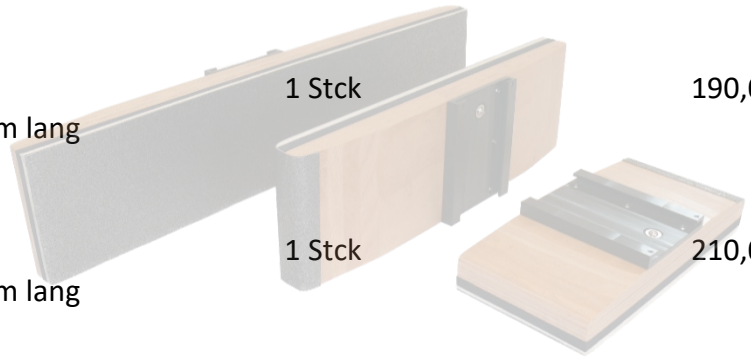

**PREISÜBERSICHT - Gültigkeit bis 31.12.2022**

Schleifschuhe und Beläge

**Ersatz - Schleifschuhe**

- |   |  |        |          |
|---|--|--------|----------|
| 1 | G1095-4010-140<br>Schleifschuh (Schichtholz) 300 mm lang<br>für Flächenschliff | 1 Stck | 190,00 € |
| 2 | G1095-4010-150<br>Schleifschuh (Schichtholz) 450 mm lang<br>für Flächenschliff | 1 Stck | 210,00 € |
| 3 | G1095-4010-160<br>Schleifschuh (Schichtholz) 650 mm lang<br>für Flächenschliff | 1 Stck | 270,00 € |

Nur geeignet für Maschinen mit einem Bandantriebsmotor von mindestens 6 kW!

- |   |  |        |          |
|---|--|--------|----------|
| 4 | 0200-0100-0080<br>Schleifschuh-Halterung zum Feststellen<br>des Schuhs, mit Schnellwechselplatte<br>(Kugelschnellklemmung) | 1 Stck | 180,00 € |
|---|--|--------|----------|

Position 1 und 4 oder 1,2 und 4 sind auch für Fremdfabrikate geeignet. Zu beachten ist, dass für die Montage des Schleifschuhs mit Kugelschnellklemmung mind. 130 bis max. 170 mm Platz zwischen der Haltestange und dem Schleifband zur Verfügung steht. Das M12 Gewinde von der Kugelschnellklemmung ist an der Haltestange zu befestigen (muss ggf. auch gekürzt werden).